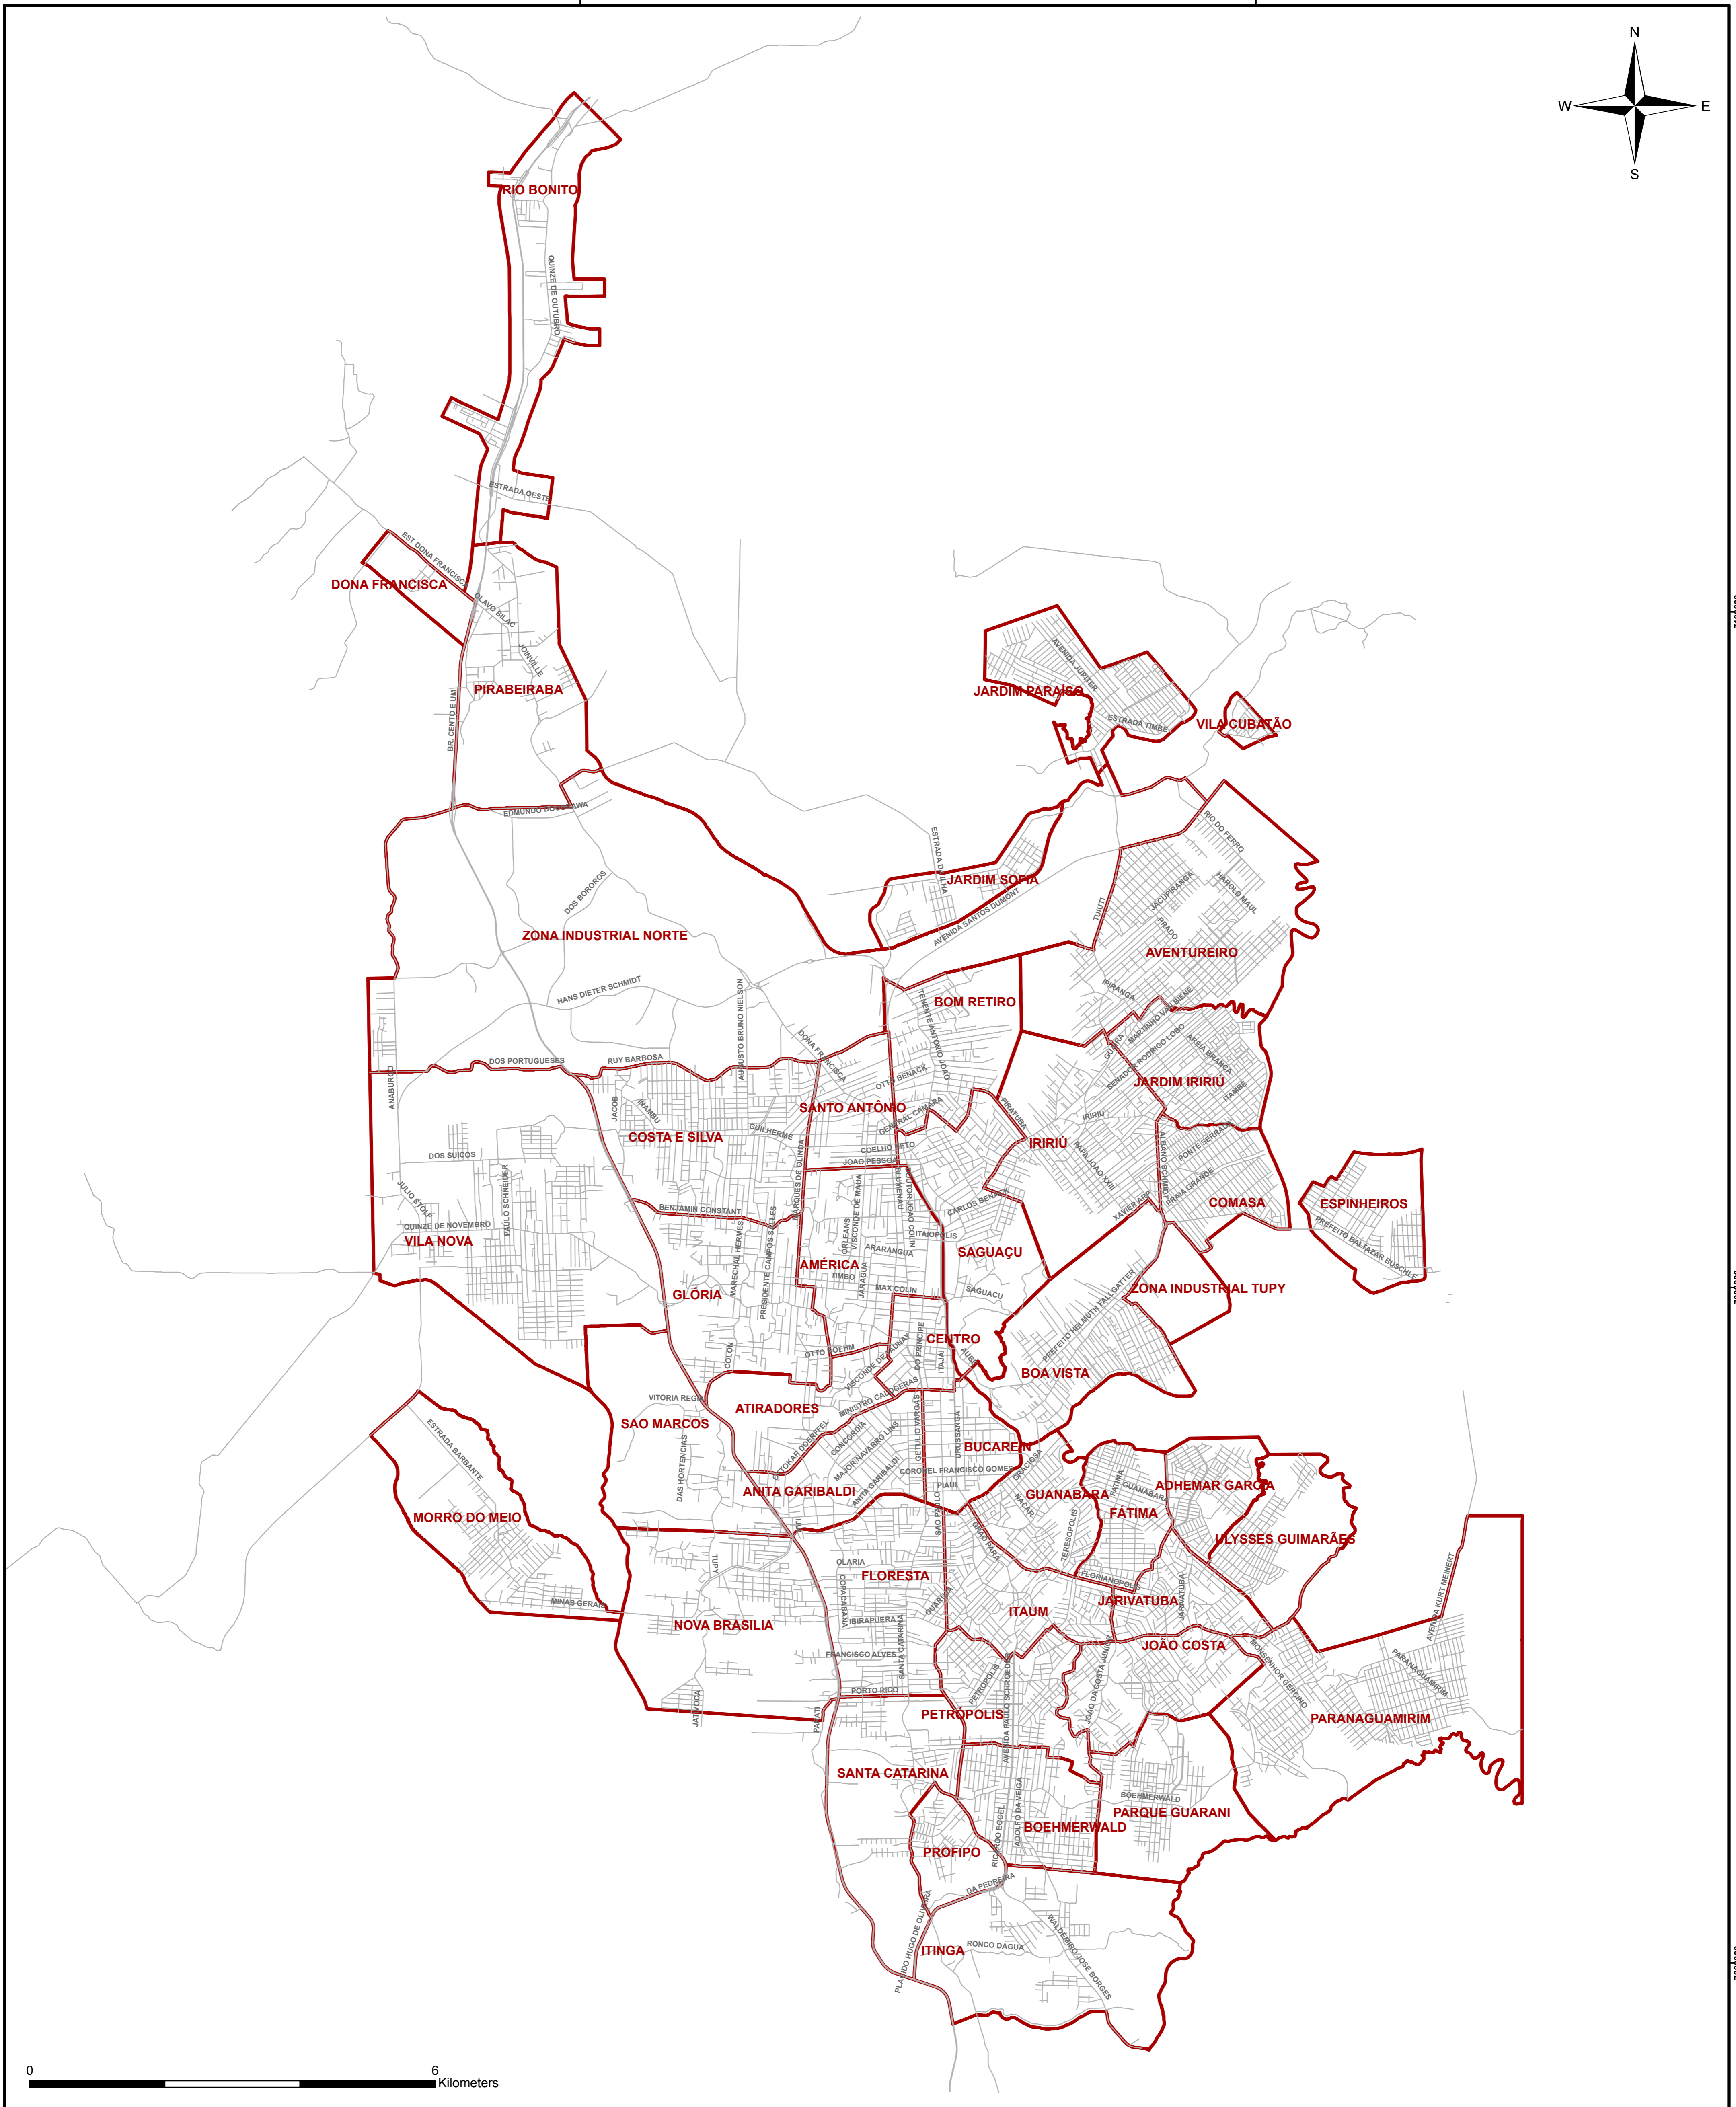

MUNICÍPIO DE JOINVILLE: BAIRROS E LOGRADOUROS

710000

720000

— Logradouros
□ Bairros

Projeção: Transversa de Mercator (UTM).
Meridiano Central: W51° (fuso 22 sul).
Datum: Sirgas 2000.

Base Digital: PMJ / Aeroimagem, 2007-2010.
Data: 12/12/2017.

Secretaria de Planejamento Urbano e Desenvolvimento Sustentável
Unidade de Pesquisa, Documentação e Georreferenciamento

710000

708000

708000