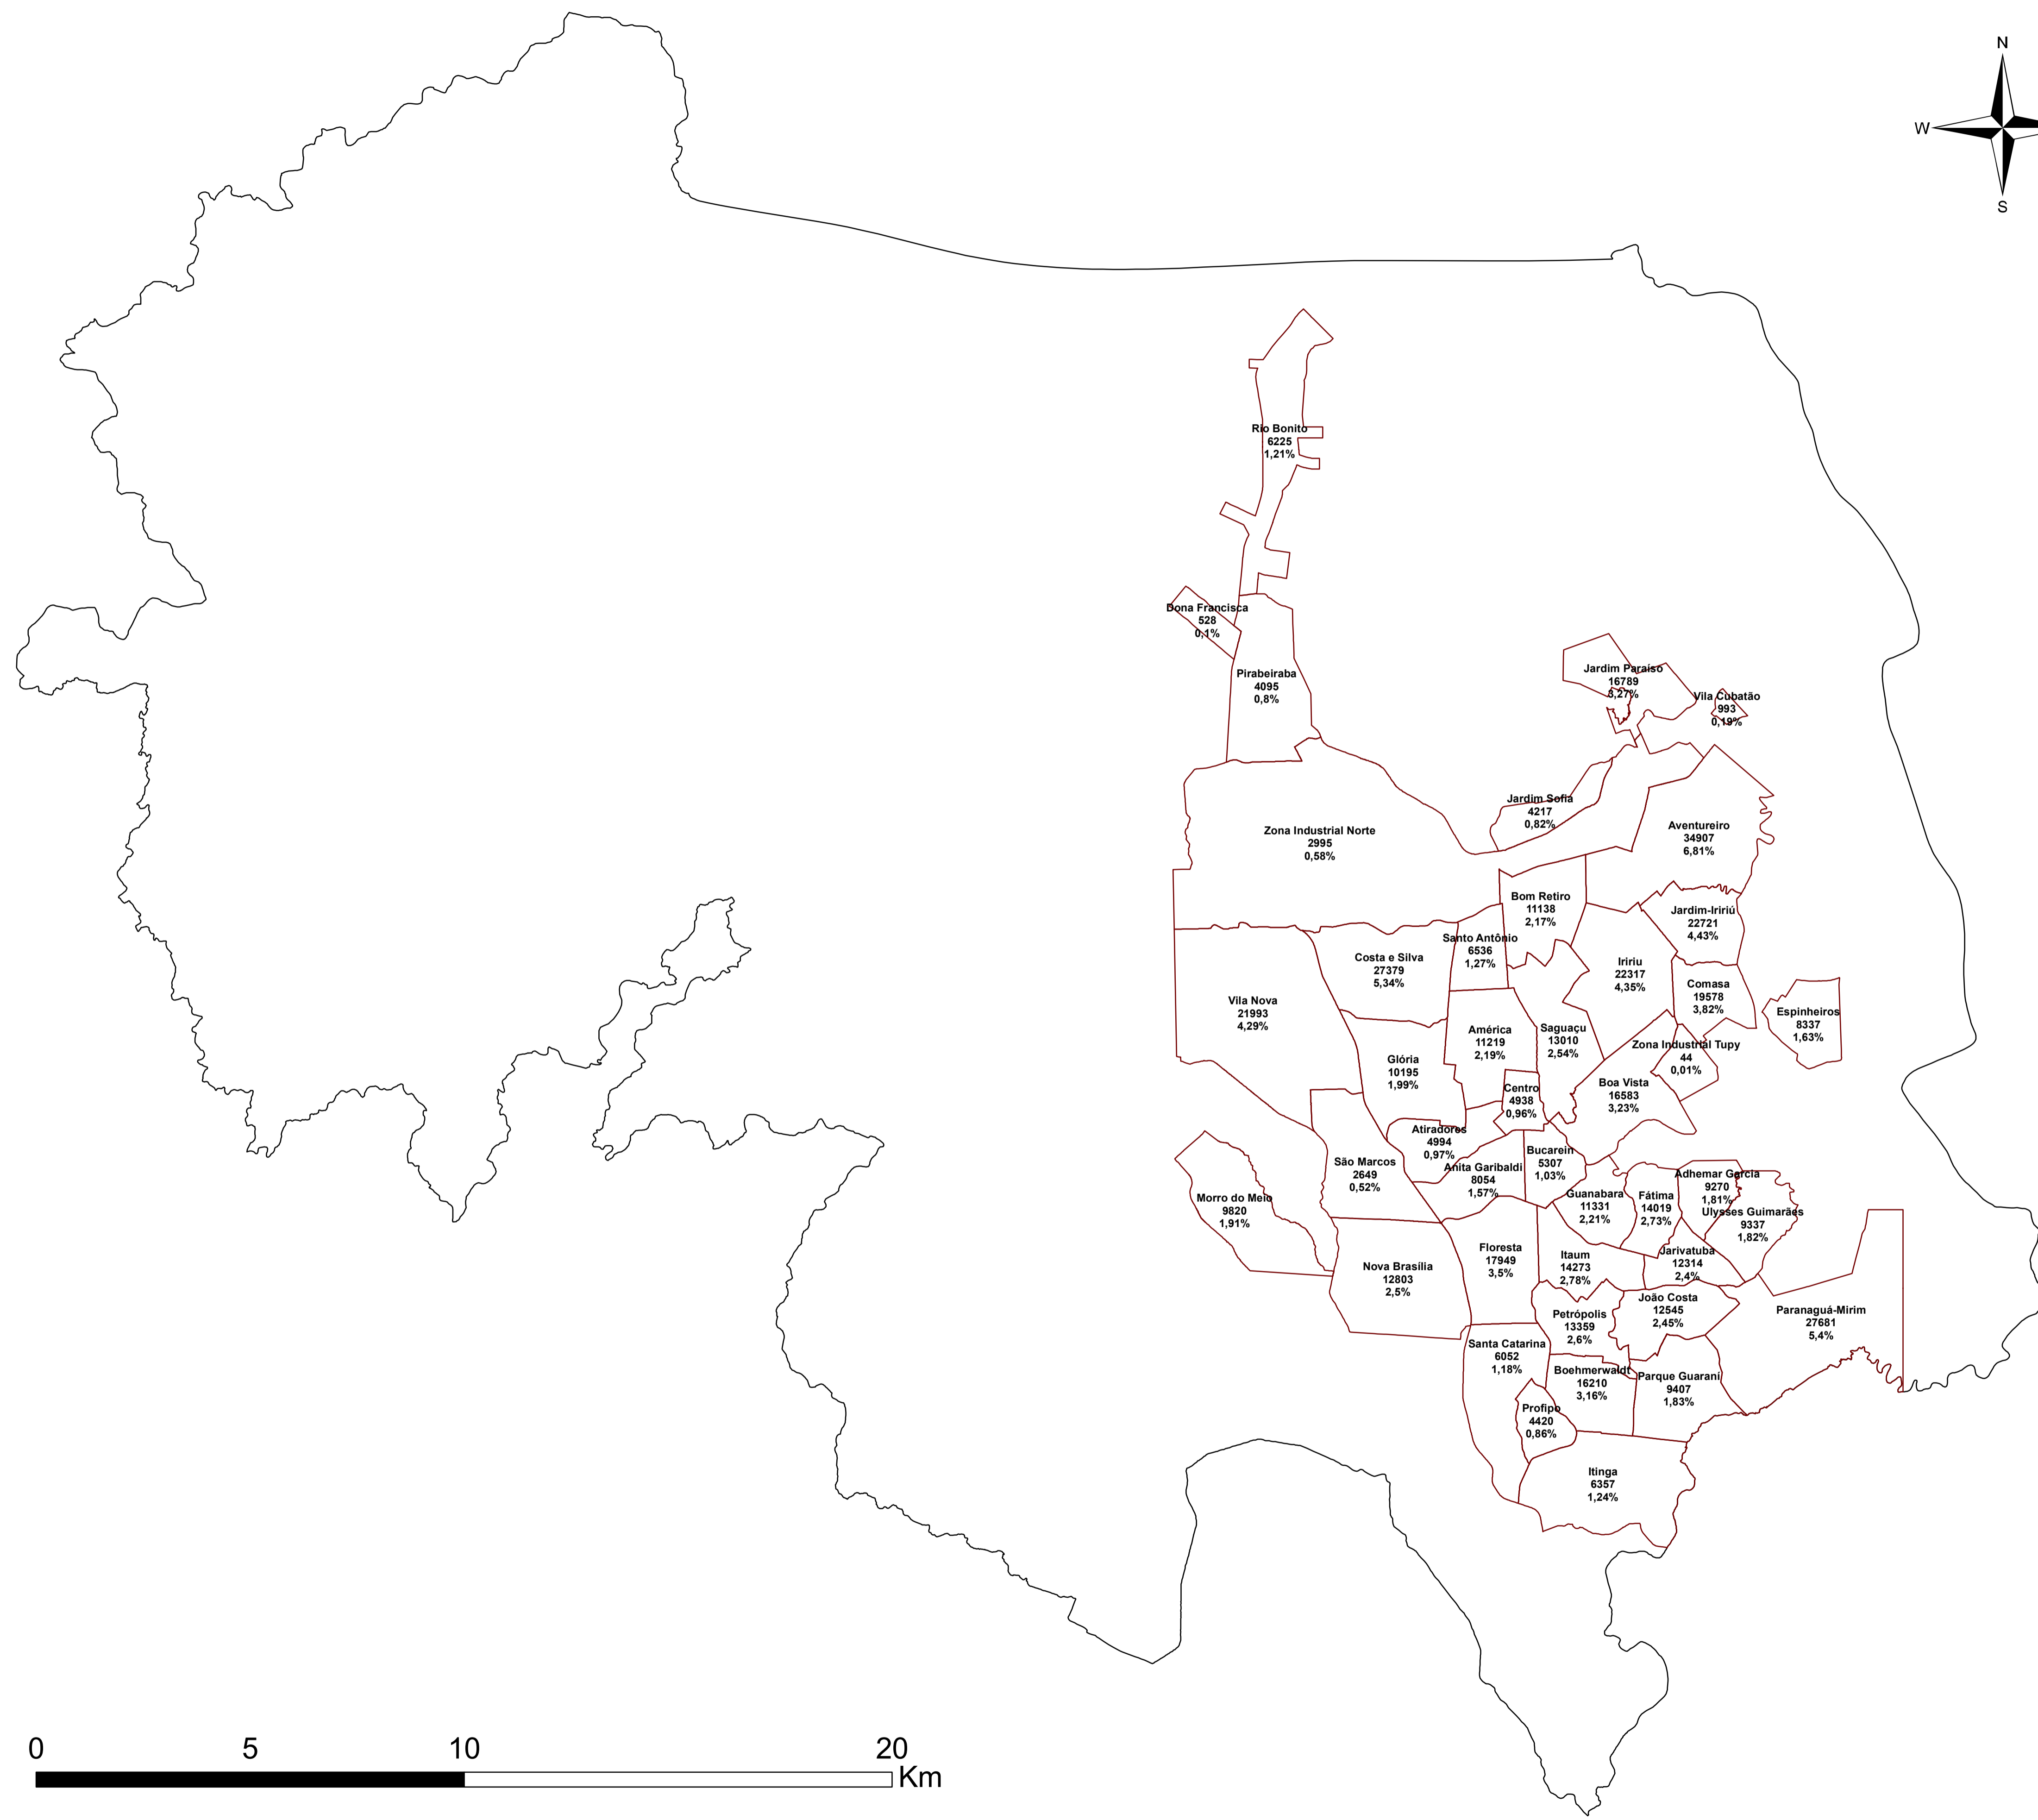

MUNICÍPIO DE JOINVILLE: POPULAÇÃO

68000 69000 70000 71000 72000

O Censo Demográfico realizado pelo Instituto Brasileiro de Geografia e Estatística - IBGE no ano de 2010 disponibilizou dados sobre a população de Joinville.

Na tabela abaixo, encontramos a população rural e urbana de Joinville em números absolutos e percentuais.

No mapa, encontramos as populações categorizadas por bairro e também seu percentual em relação a todo o Município.

Área	População	Percentual
Urbana	494.888	96,49%
Rural	18.005	3,51%
Total	512.893	100,00%

Projeção: Transversa de Mercator (UTM).
Meridiano Central: W51° (fuso 22 sul).
Datum: Sirgas 2000.

Base Digital: PMJ / Aeroimagem, 2007-2010.
Data: 12/12/2017.