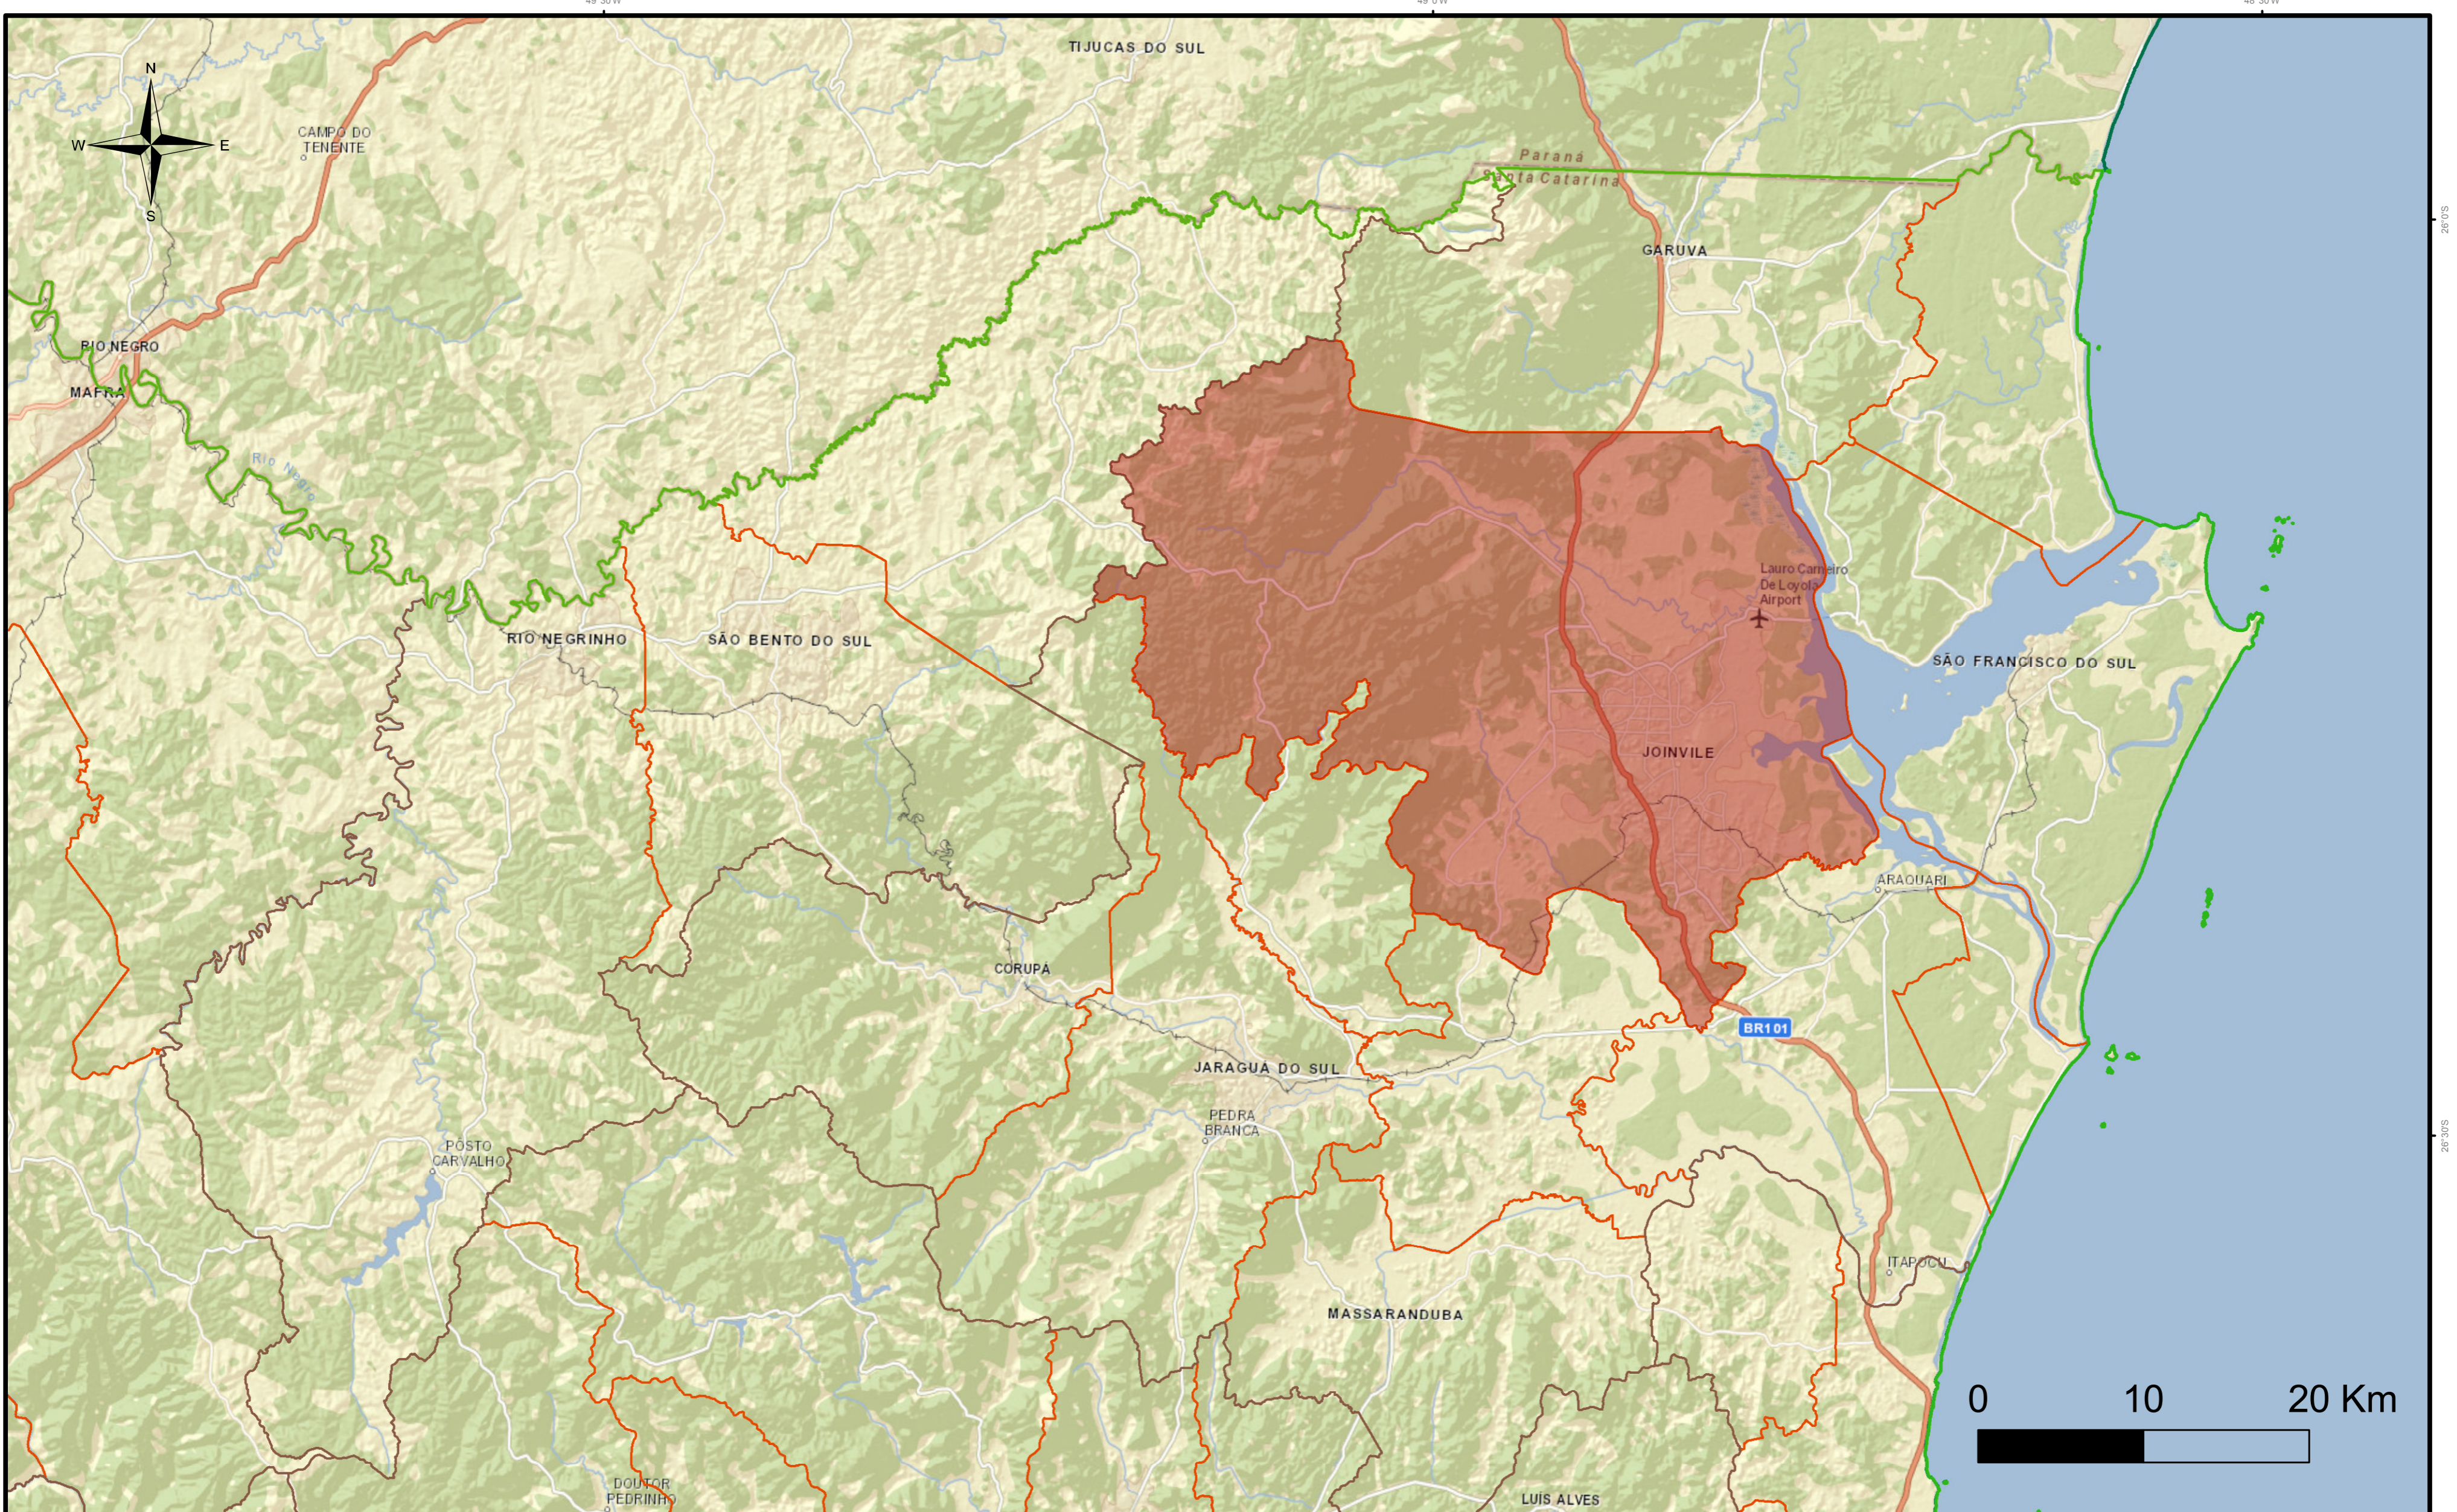

# Mapa de Localização - Município de Joinville

- Brasil
- Estados
- Estado de Santa Catarina
- Microrregiões Catarinenses
- Município de Joinville
- Municípios Catarinenses

Projeção: Transversa de Mercator (UTM).  
 Meridiano Central: W51° (fuso 22 sul).  
 Datum: Sirgas 2000.

Base Digital: PMJ / Aeroimagem, 2007-2010.  
 Data: 23/02/2016.